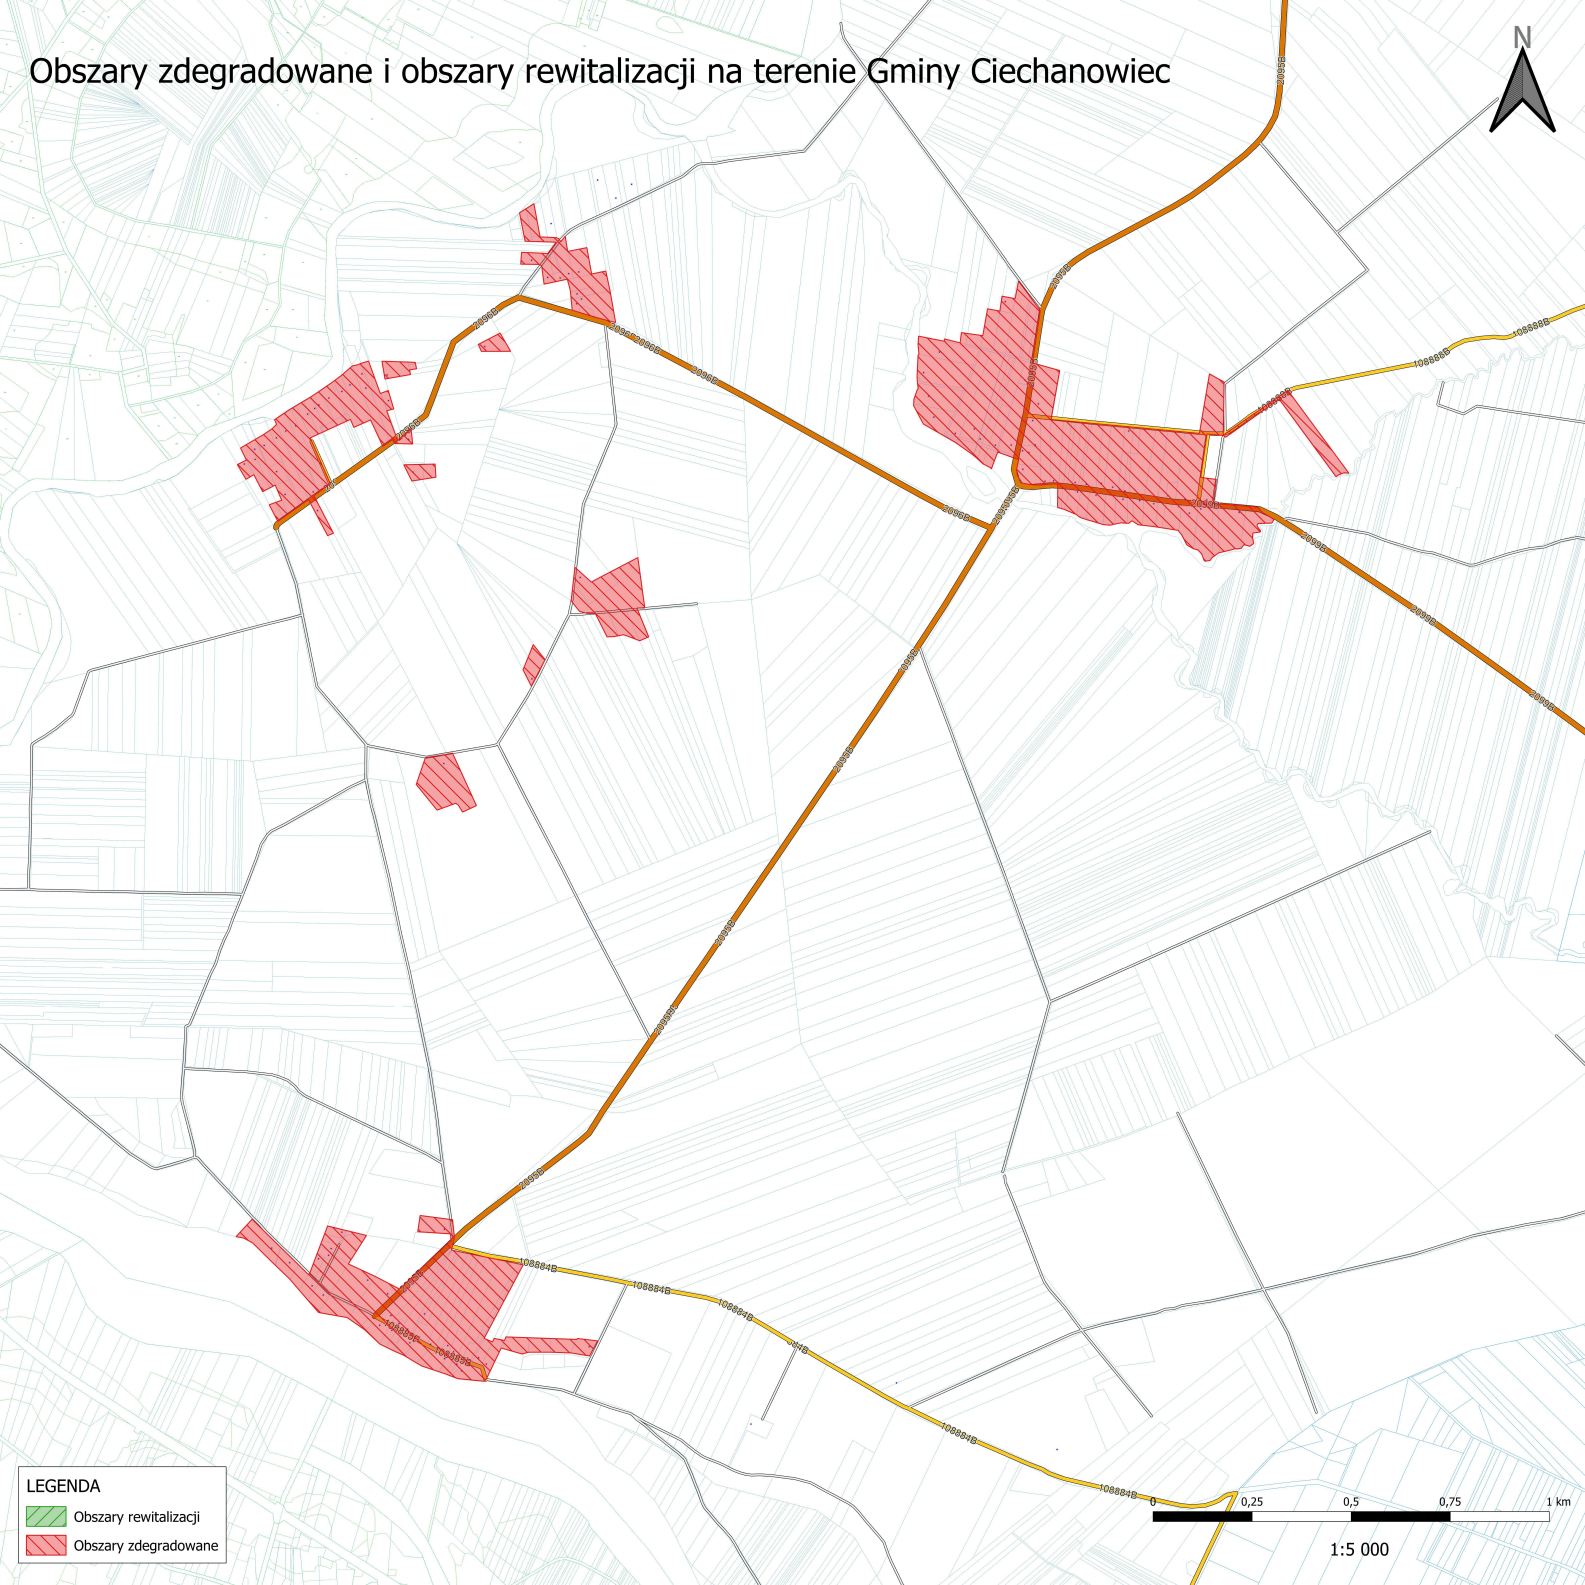

Obszary zdegradowane i obszary rewitalizacji na terenie Gminy Ciechanowiec

LEGENDA

-  Obszary rewitalizacji
-  Obszary zdegradowane

1:5 000