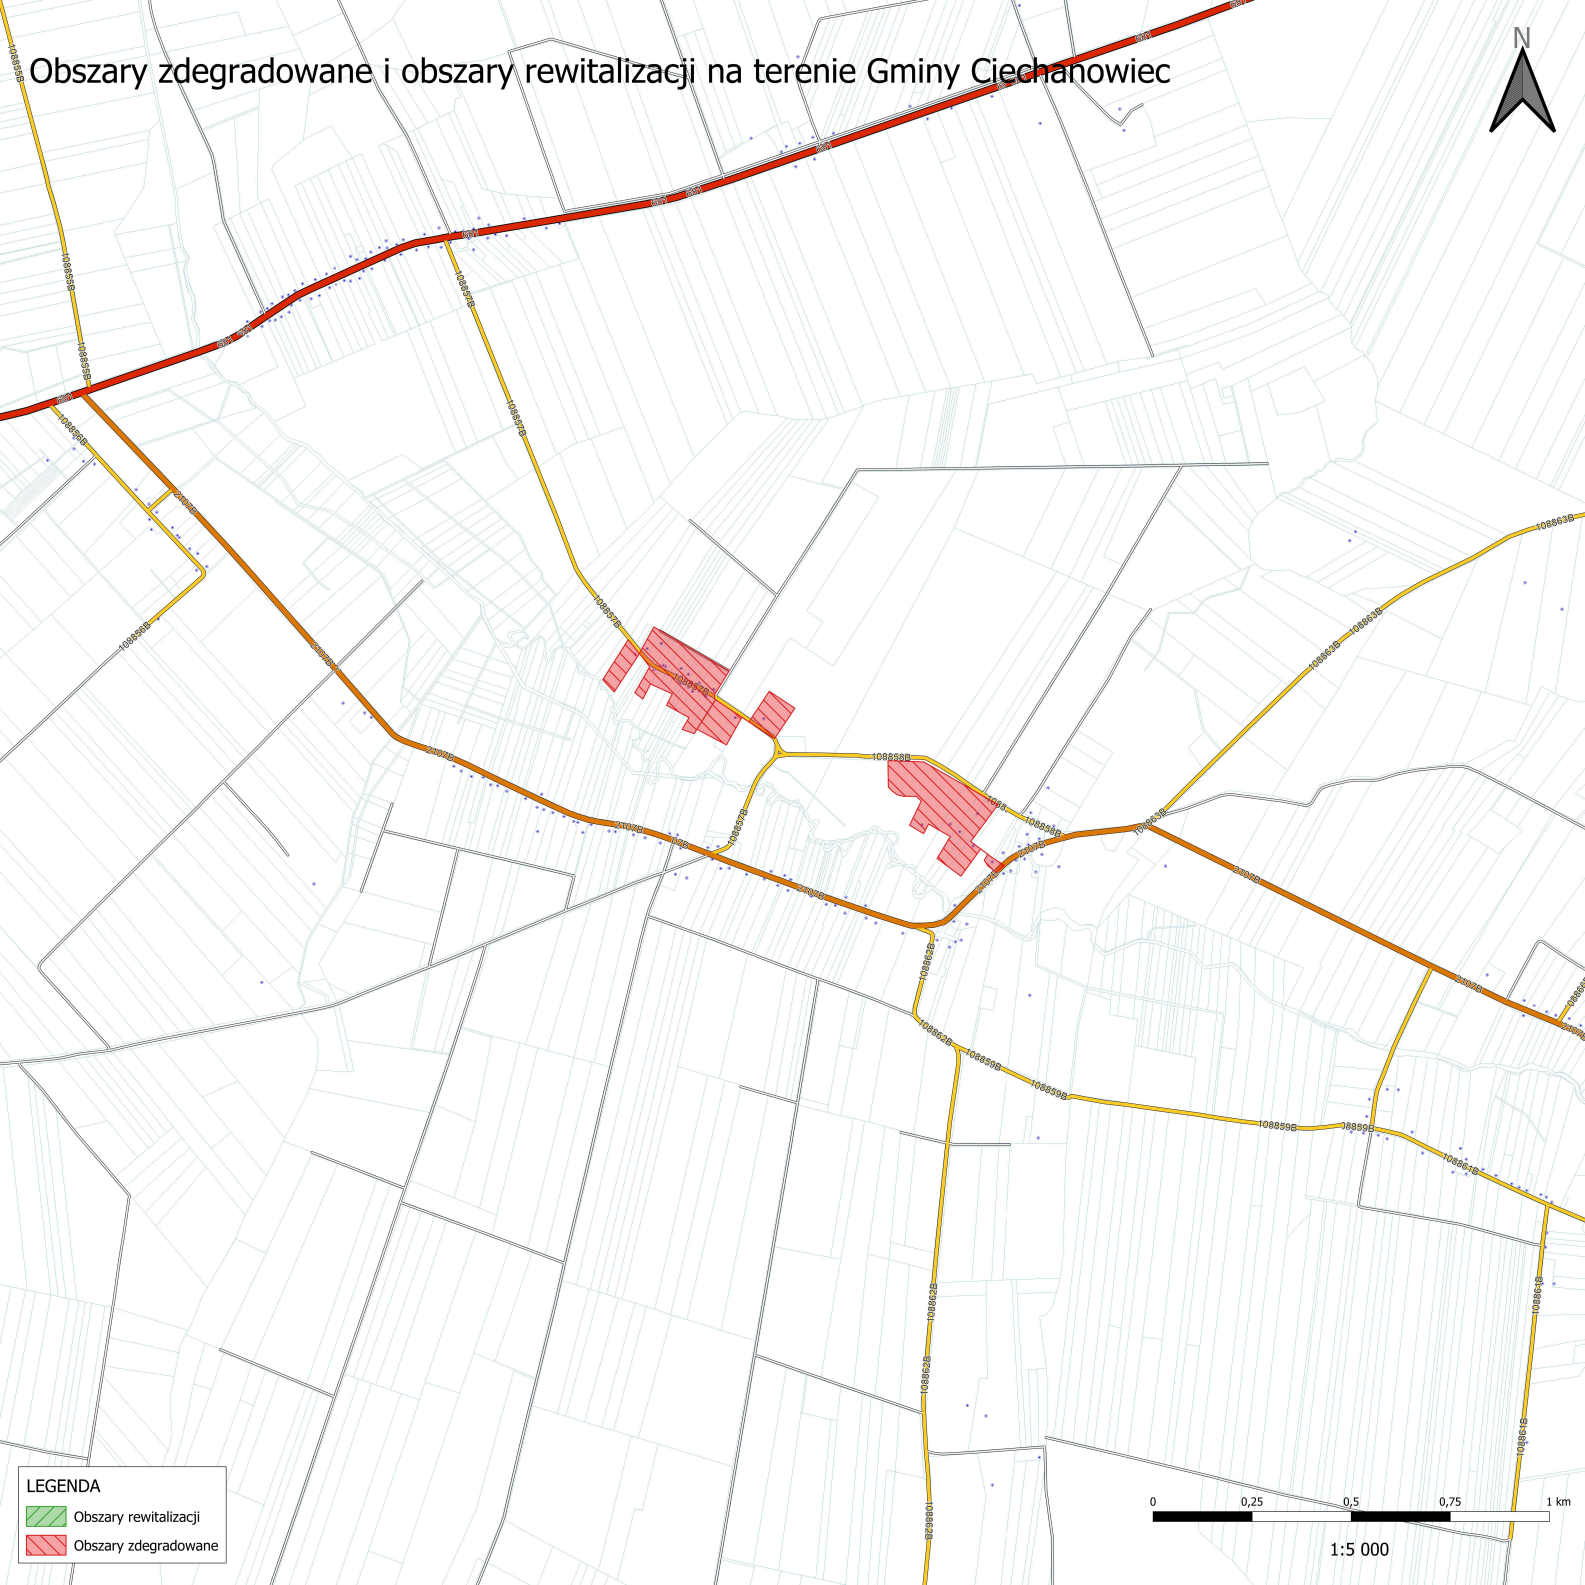

Obszary zdegradowane i obszary rewitalizacji na terenie Gminy Ciechanowiec

LEGENDA

-  Obszary rewitalizacji
-  Obszary zdegradowane

1:5 000