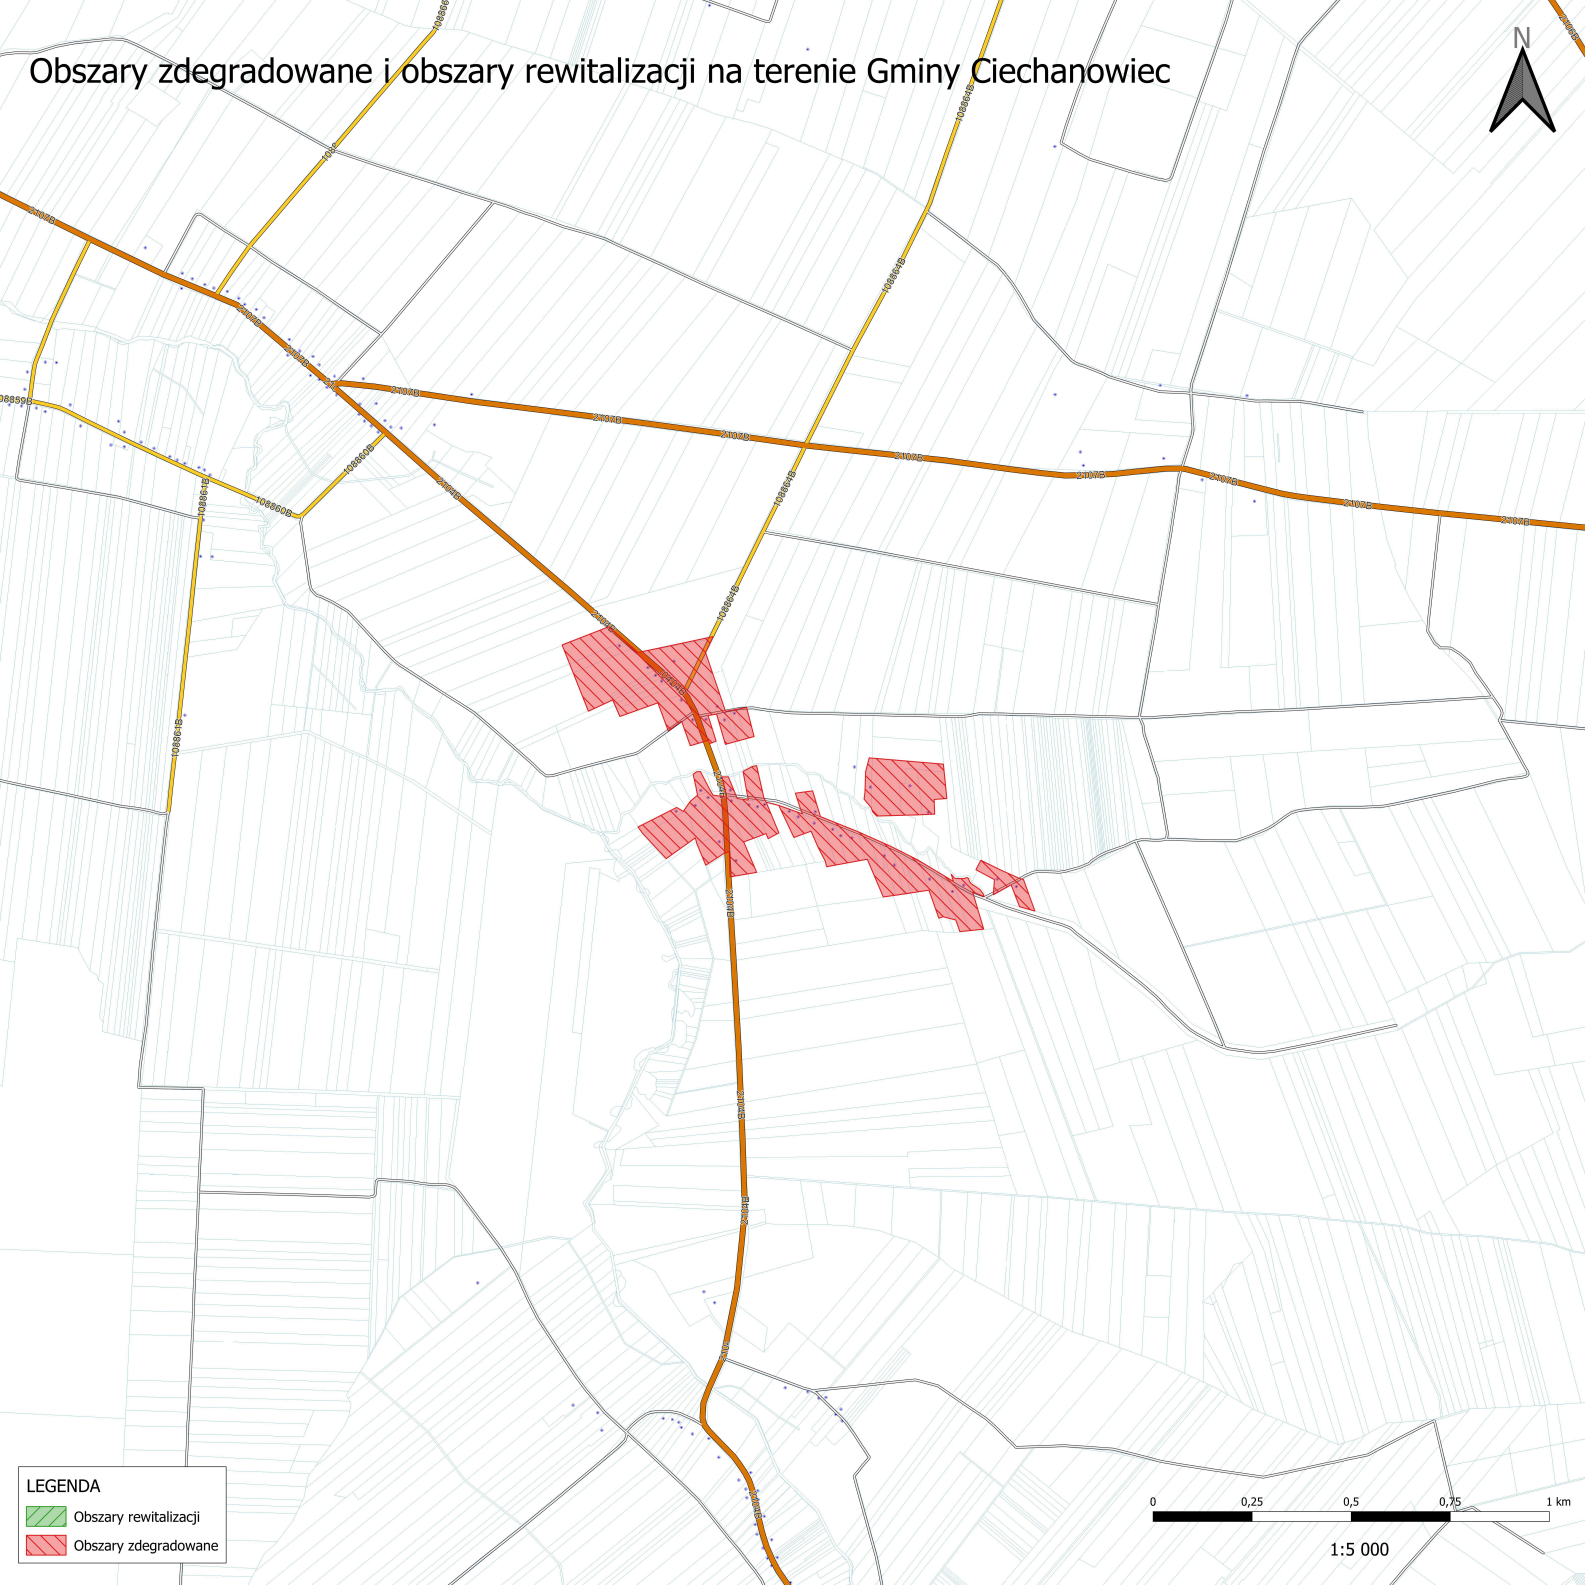

Obszary zdegradowane i obszary rewitalizacji na terenie Gminy Ciechanowiec

LEGENDA

-  Obszary rewitalizacji
-  Obszary zdegradowane

1:5 000