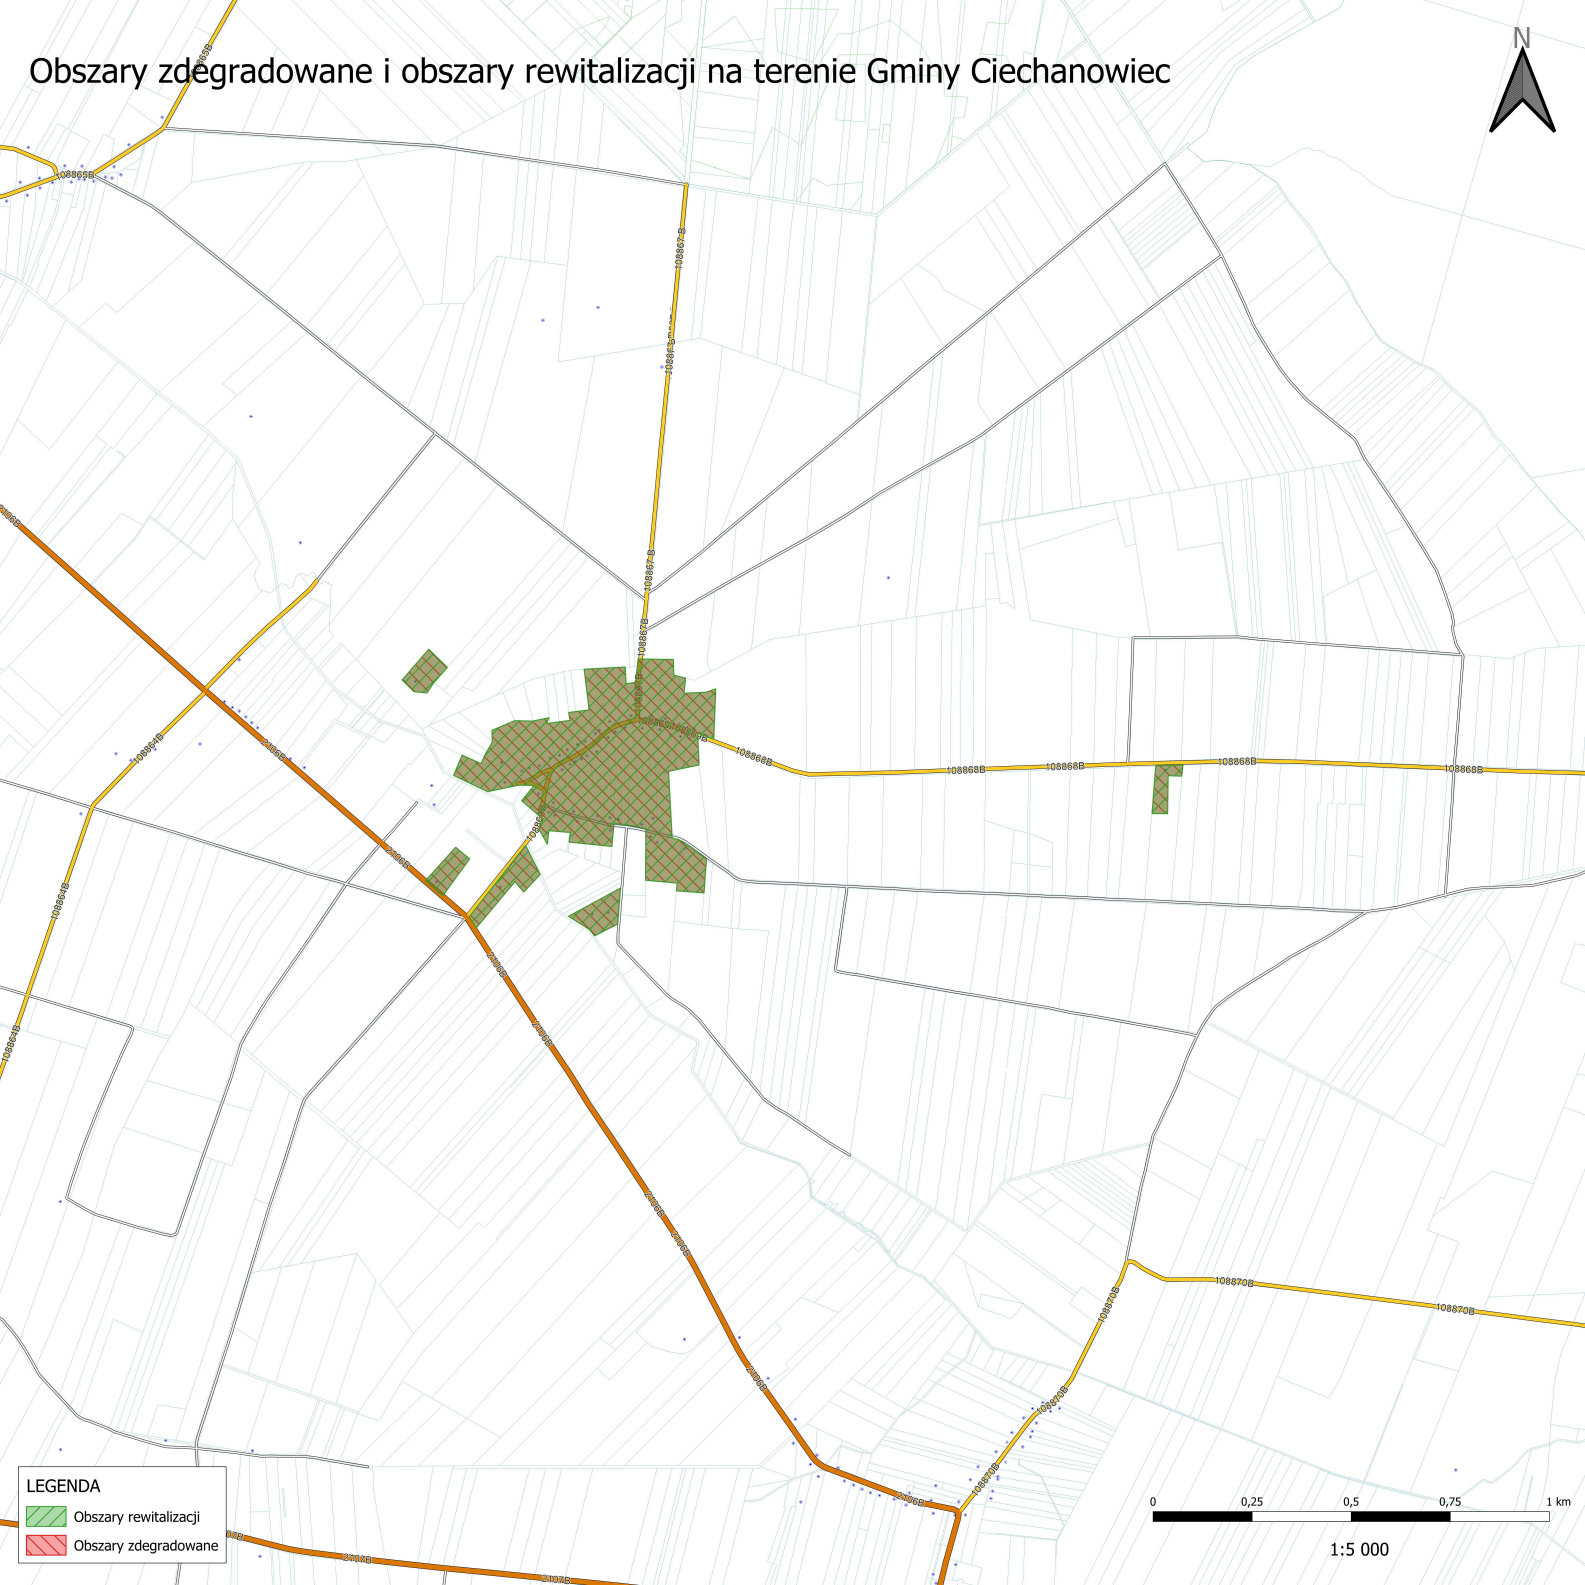

Obszary zdegradowane i obszary rewitalizacji na terenie Gminy Ciechanowiec

LEGENDA

-  Obszary rewitalizacji
-  Obszary zdegradowane

1:5 000