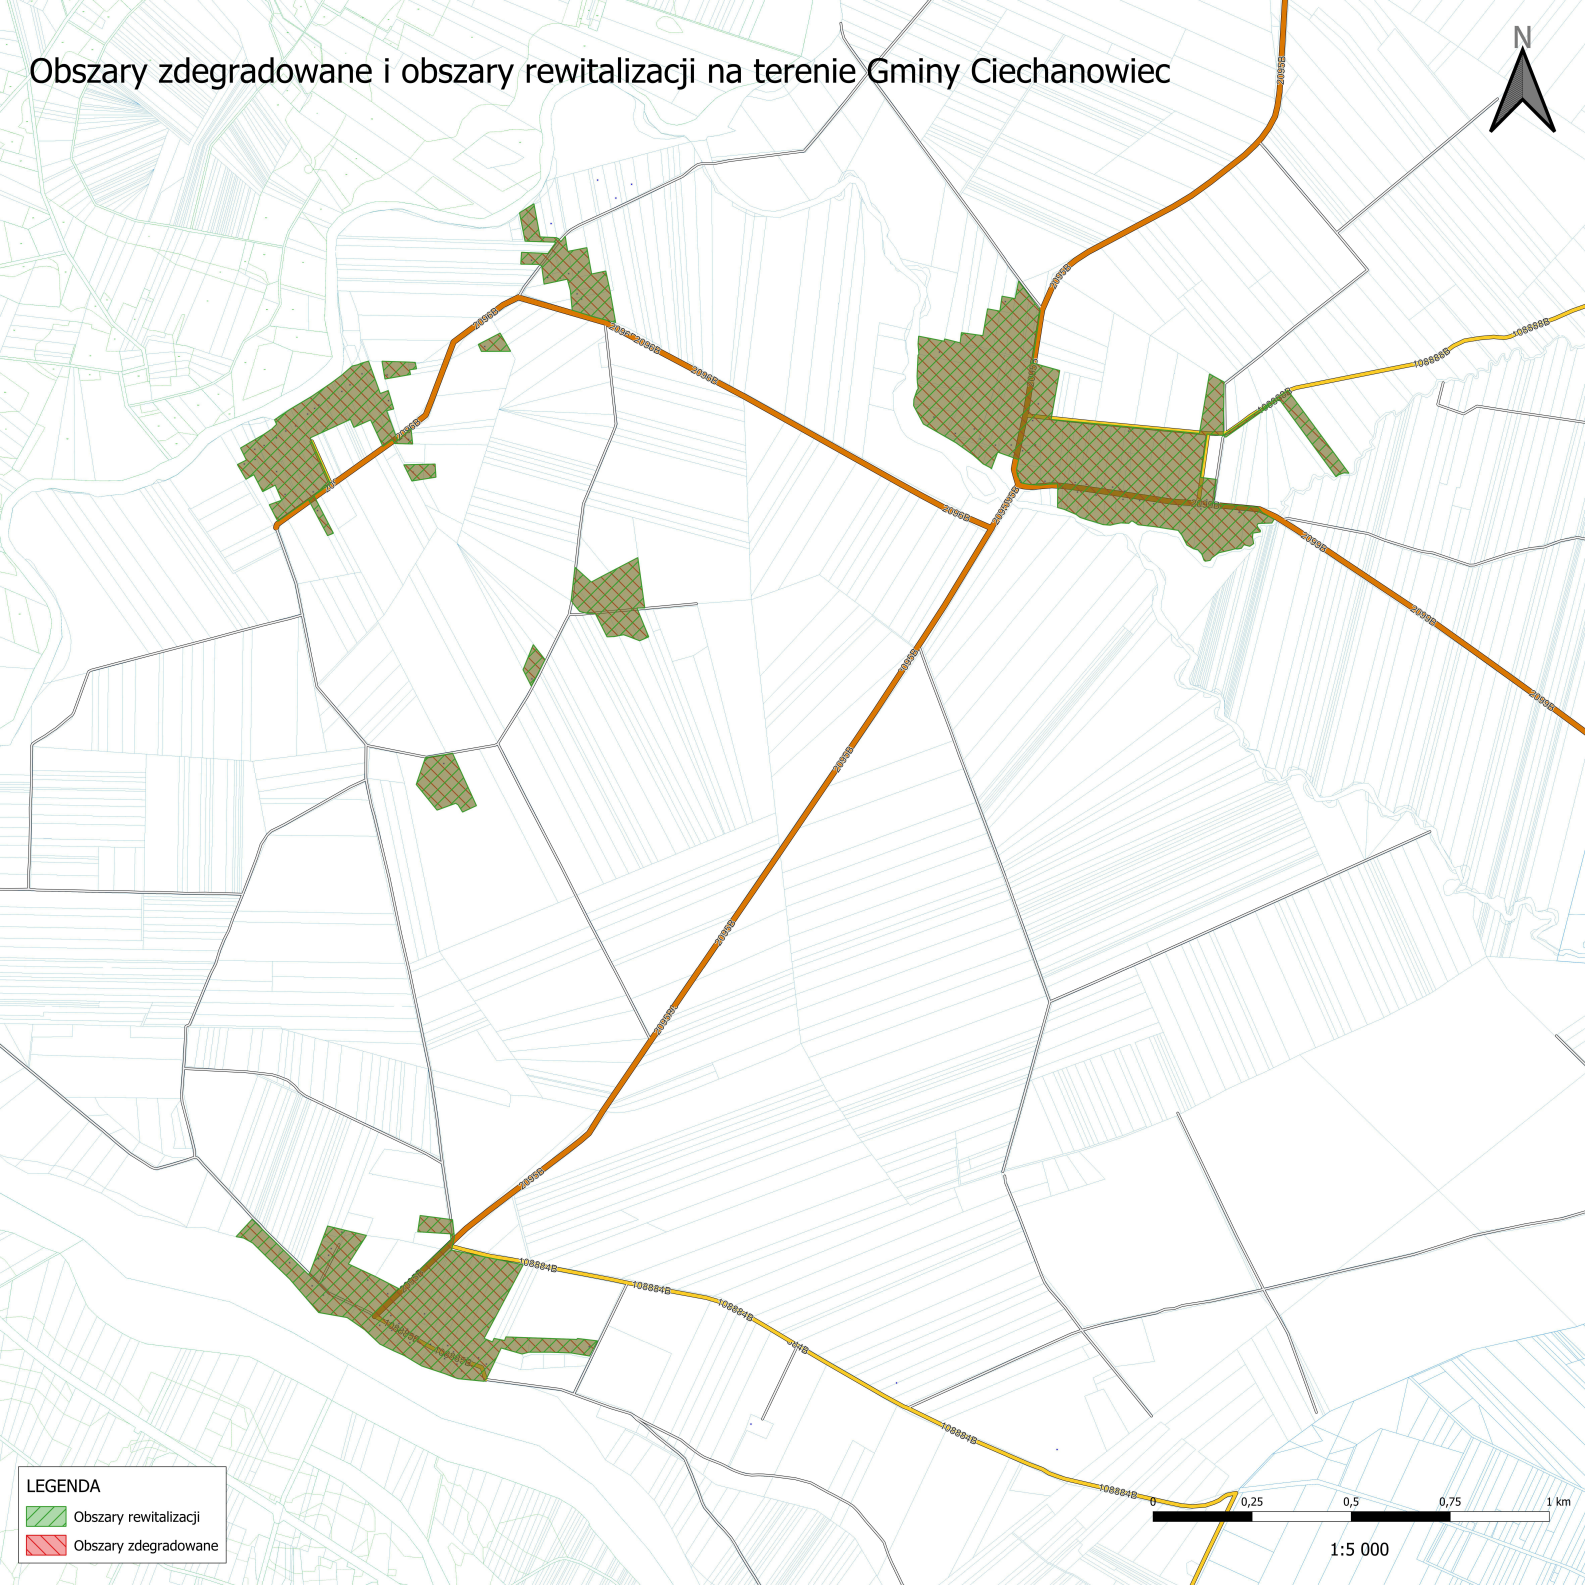

Obszary zdegradowane i obszary rewitalizacji na terenie Gminy Ciechanowiec

LEGENDA

-  Obszary rewitalizacji
-  Obszary zdegradowane

1:5 000