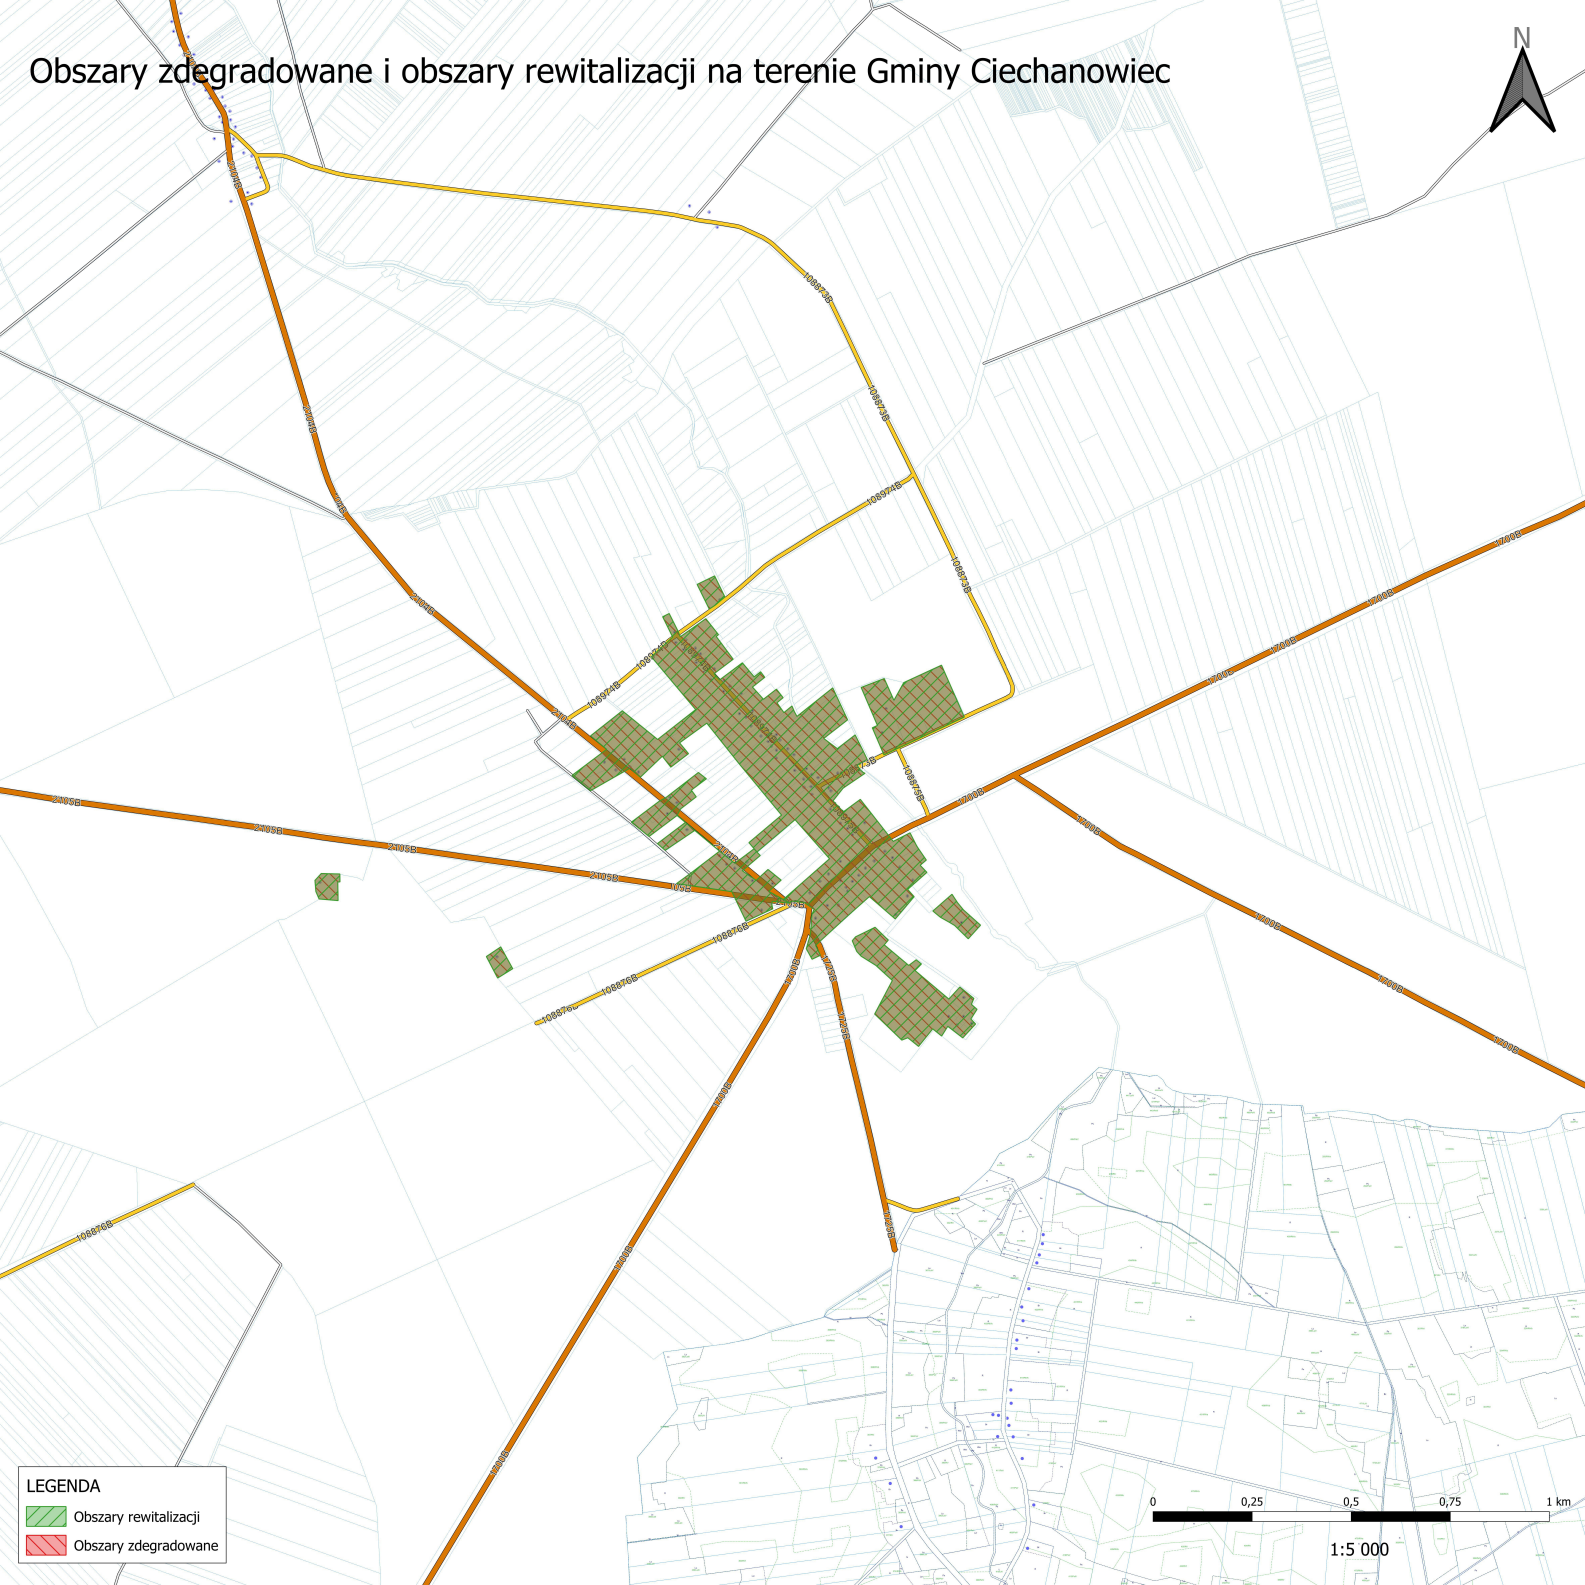

Obszary zdegradowane i obszary rewitalizacji na terenie Gminy Ciechanowiec

LEGENDA

-  Obszary rewitalizacji
-  Obszary zdegradowane

1:5 000