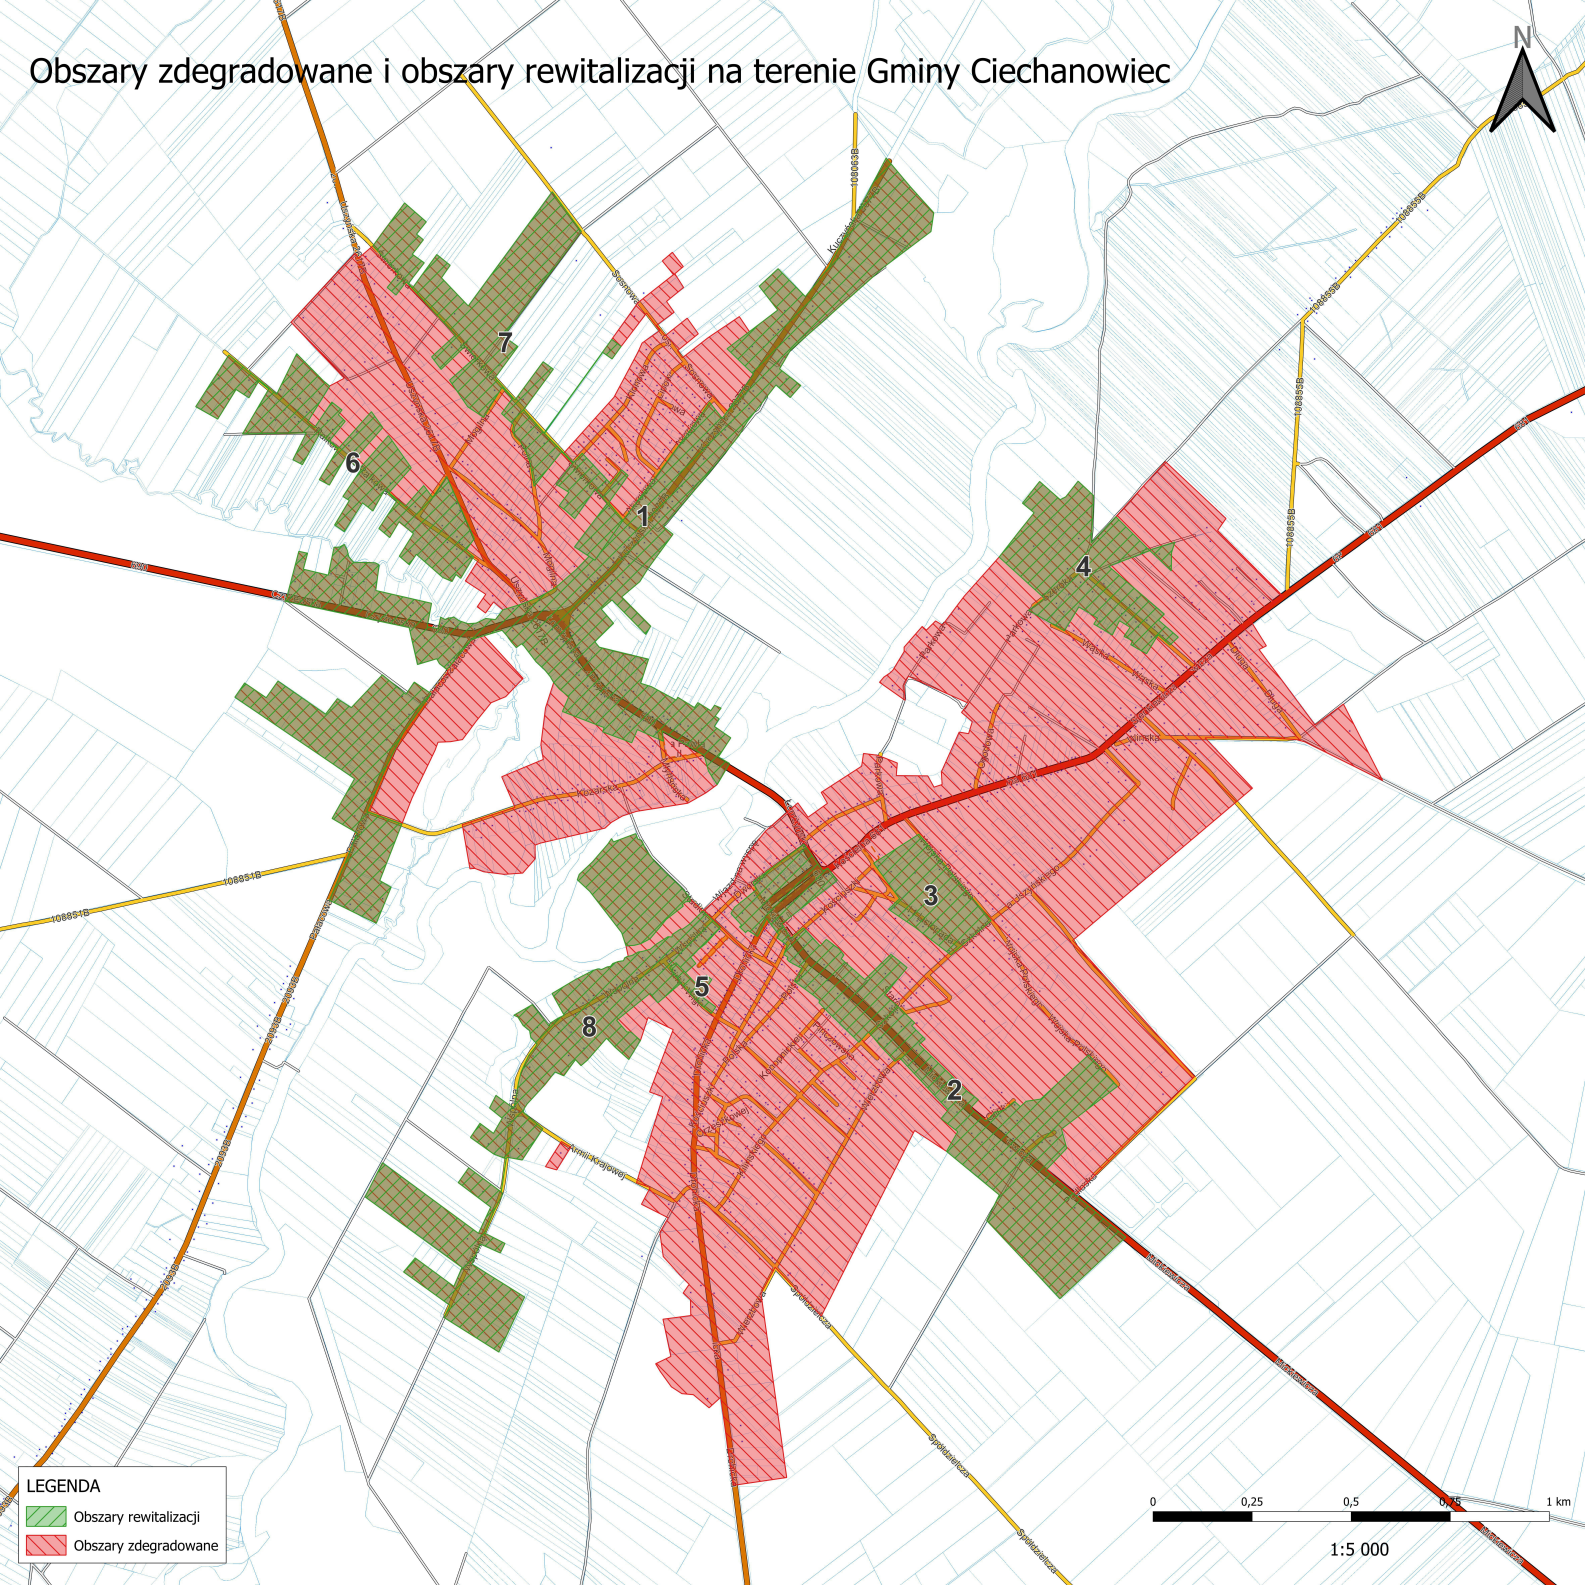

Obszary zdegradowane i obszary rewitalizacji na terenie Gminy Ciechanowiec

LEGENDA

- Obszary rewitalizacji
- Obszary zdegradowane

0 0,25 0,5 0,75 1 km
1:5 000