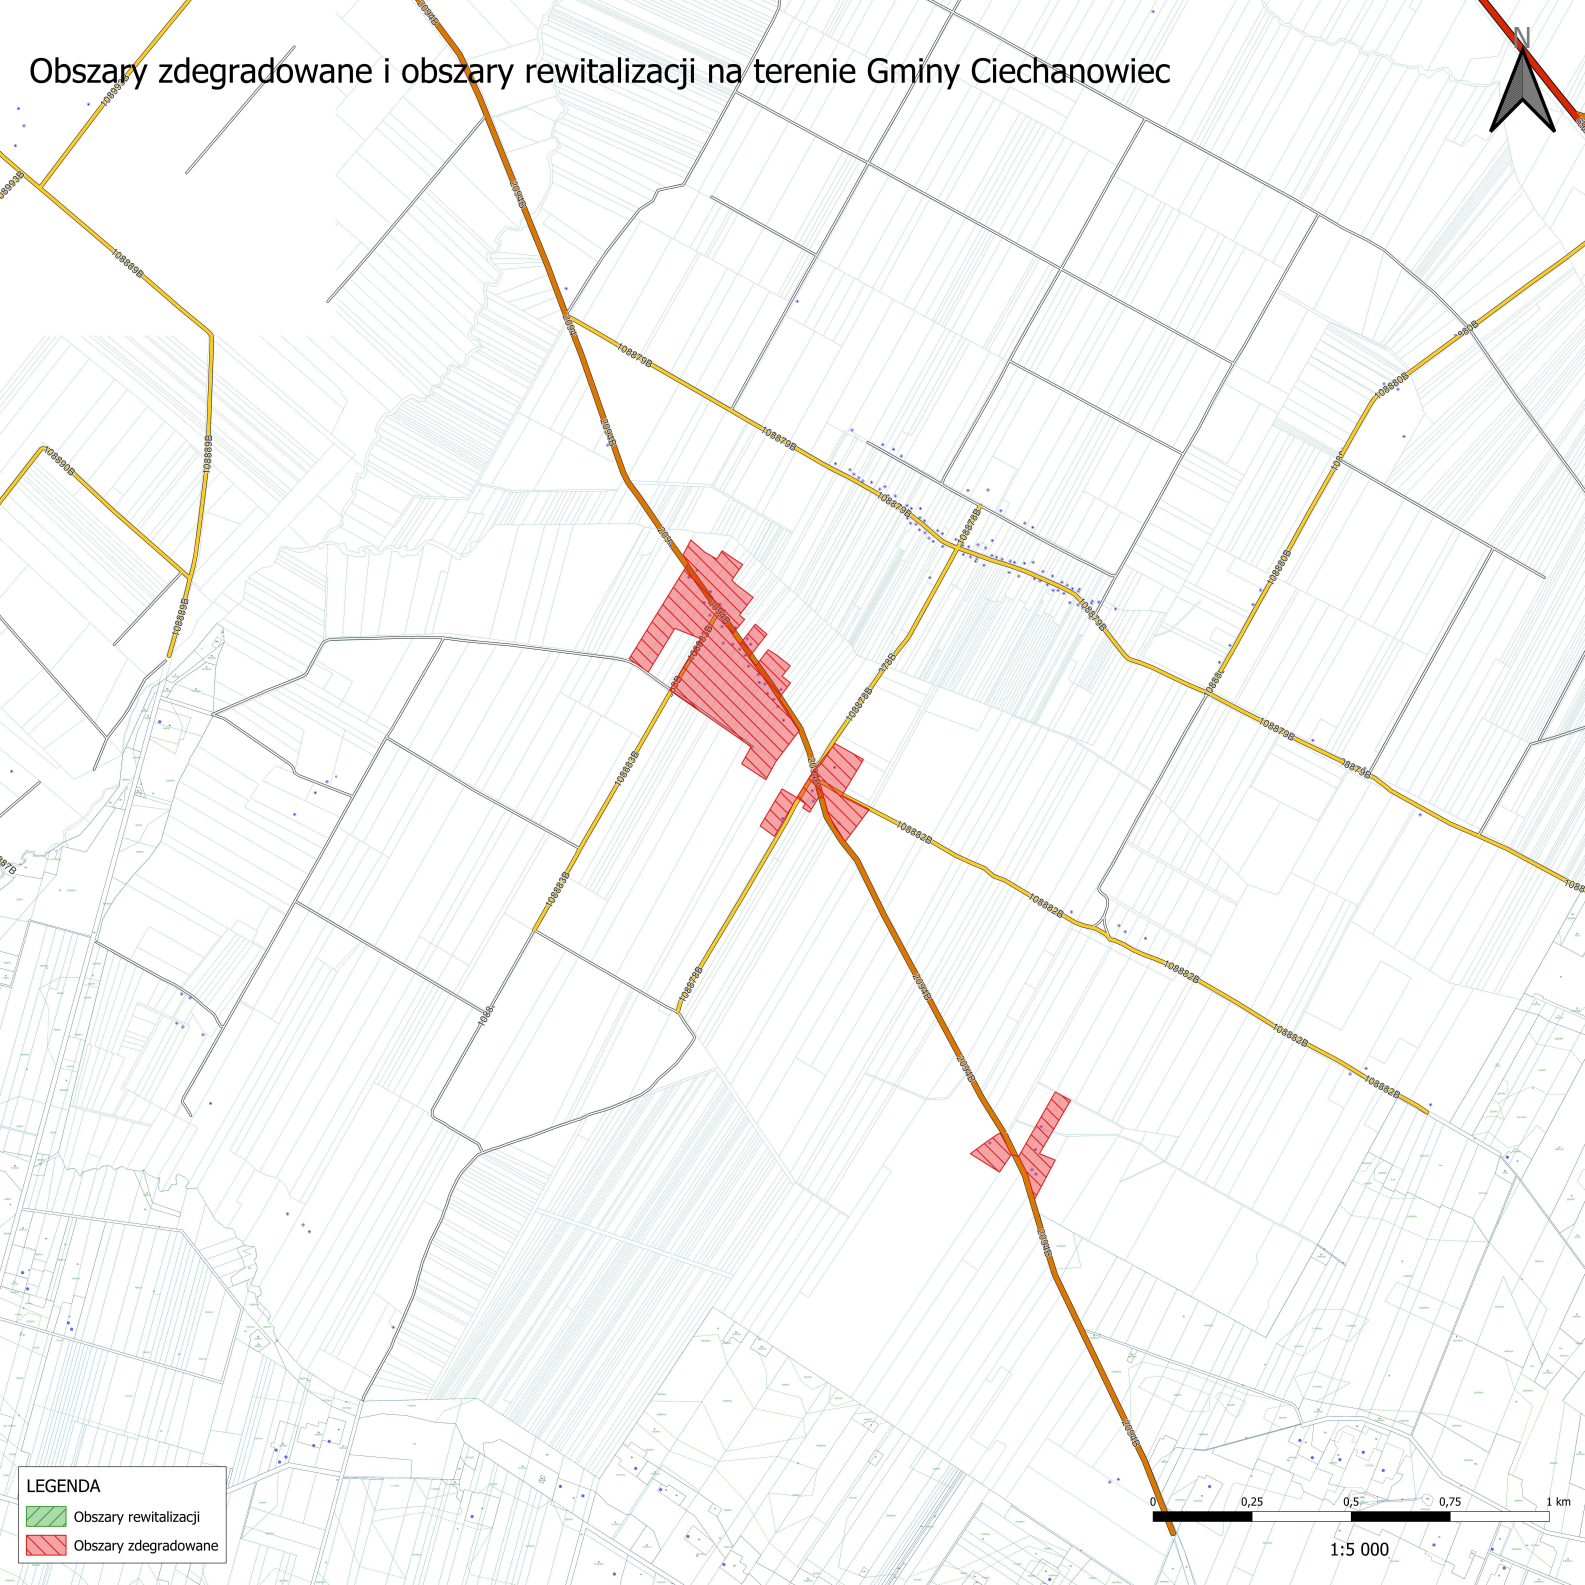

Obszary zdegradowane i obszary rewitalizacji na terenie Gminy Ciechanowiec

LEGENDA

-  Obszary rewitalizacji
-  Obszary zdegradowane

1:5 000